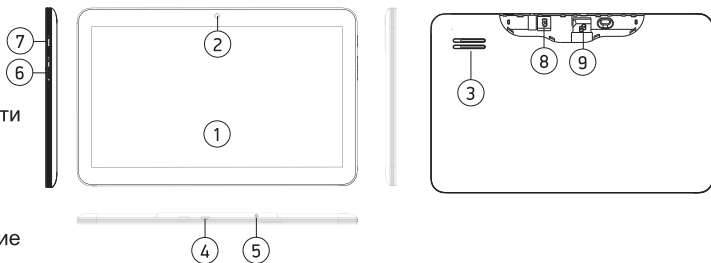

ОПИСАНИЕ КНОПОК И ПОРТОВ УСТРОЙСТВА

1. Экран
2. Фронтальная камера
3. Динамик
4. USB-разъем
5. Разъем для наушников
6. Кнопка регулировки громкости
  - V+ Увеличение громкости
  - V- Уменьшение громкости
7. Кнопка питания :
  - Долгое нажатие – включение или выключение устройства
  - Короткое нажатие – перевод в режим сна или вывод из режима сна (включение экрана)
8. Slot для MicroSD-карты (под крышкой)
9. Slot для SIM-карт (под крышкой)